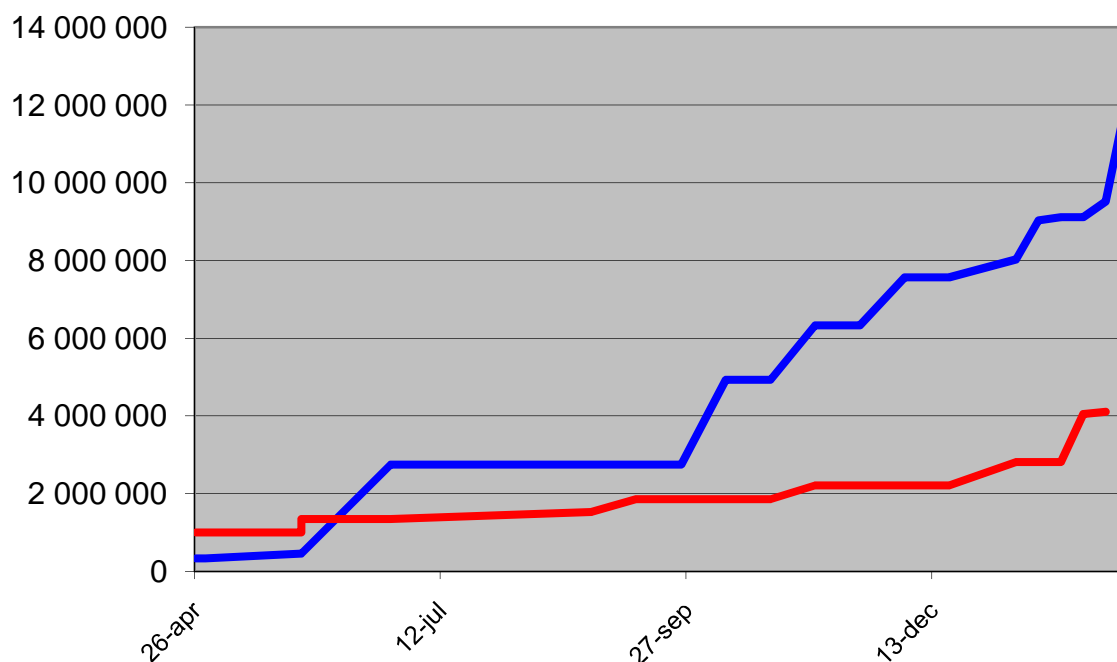

Outnyttjad kvot region 2, Södra Sverige

Prisutveckling

— Kvotår 2009/10 — Kvotår 2010/11

Omsatt mängd, ackumulerat

— Kvotår 2009/10 — Kvotår 2010/11

Utnyttjad kvot region 2, Södra Sverige

Prisutveckling

Kvot 2009/10 Kvot 2010/11

Omsatt mängd

Kvot 2009/10 Kvot 2010/11

Outnyttjad kvot region 1, Norra Sverige

Prisutveckling

— Kvota 2009/10 — Kvota 2010/11

Omsatt mängd, ackumulerat

— Kvota 2009/10

Utnyttjad kvot region 1, Norra Sverige

Prisutveckling

Omsatt mängd