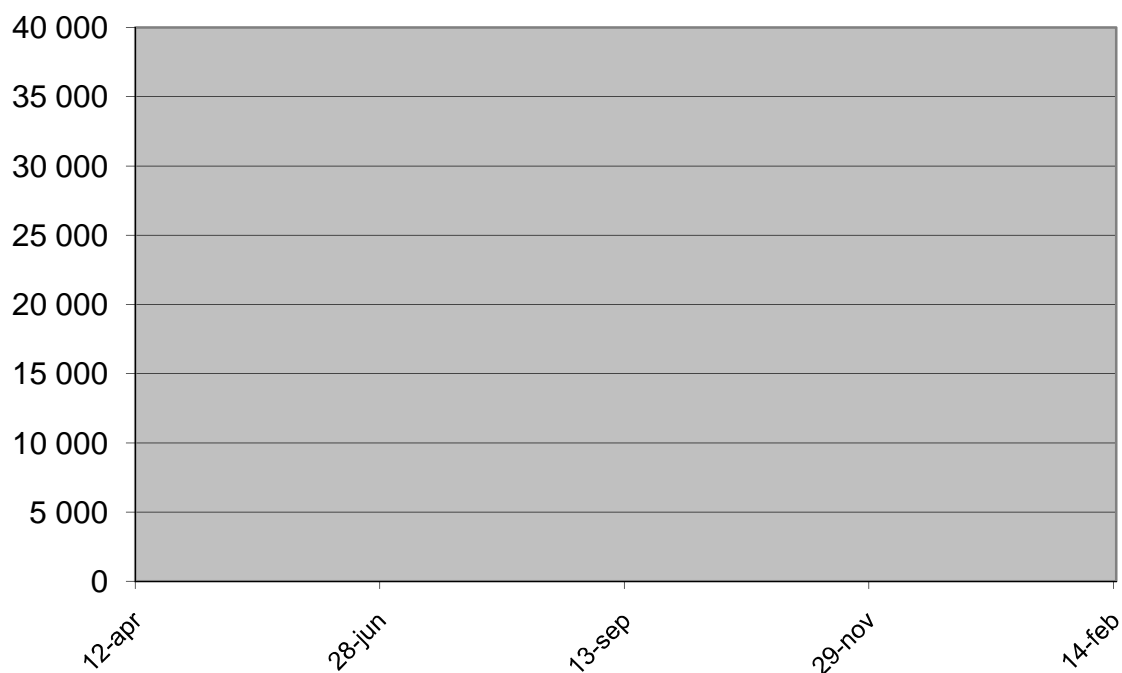

Outnyttjad kvot region 2, Södra Sverige

Prisutveckling

— Kvotår 2009/10 — Kvotår 2010/11

Omsatt mängd, ackumulerat

— Kvotår 2009/10 — Kvotår 2010/11

Utnyttjad kvot region 2, Södra Sverige

Prisutveckling

Kvot 2009/10 Kvot 2010/11

Omsatt mängd

Kvot 2009/10 Kvot 2010/11

Outnyttjad kvot region 1, Norra Sverige

Prisutveckling

— Kvota 2009/10 — Kvota 2010/11

Omsatt mängd, ackumulerat

— Kvota 2009/10

Utnyttjad kvot region 1, Norra Sverige

Prisutveckling

Omsatt mängd