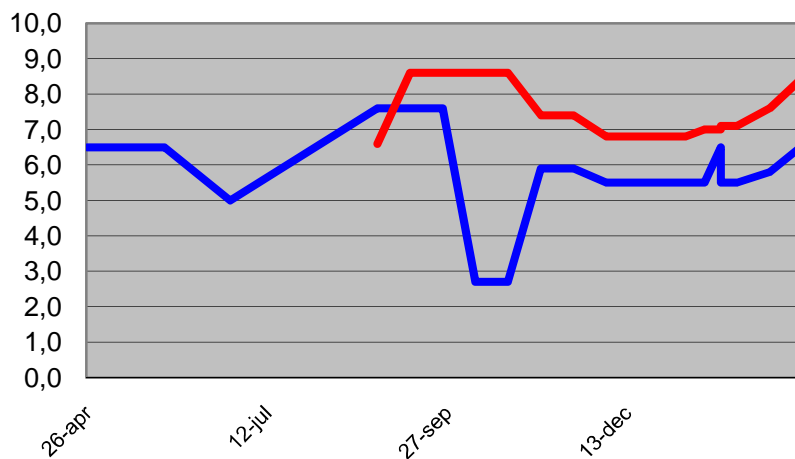

Outnyttjad kvot region 2, Södra Sverige

Prisutveckling

— Kvotår 2009/10 — Kvotår 2010/11

Omsatt mängd, ackumulerat

— Kvotår 2009/10 — Kvotår 2010/11

Utnyttjad kvot region 2, Södra Sverige

Prisutveckling

Kvot 2009/10 Kvot 2010/11

Omsatt mängd

Kvot 2009/10 Kvot 2010/11

Outnyttjad kvot region 1, Norra Sverige

Prisutveckling

— Kvota 2009/10 — Kvota 2010/11

Omsatt mängd, ackumulerat

— Kvota 2009/10

Utnyttjad kvot region 1, Norra Sverige

Prisutveckling

Omsatt mängd