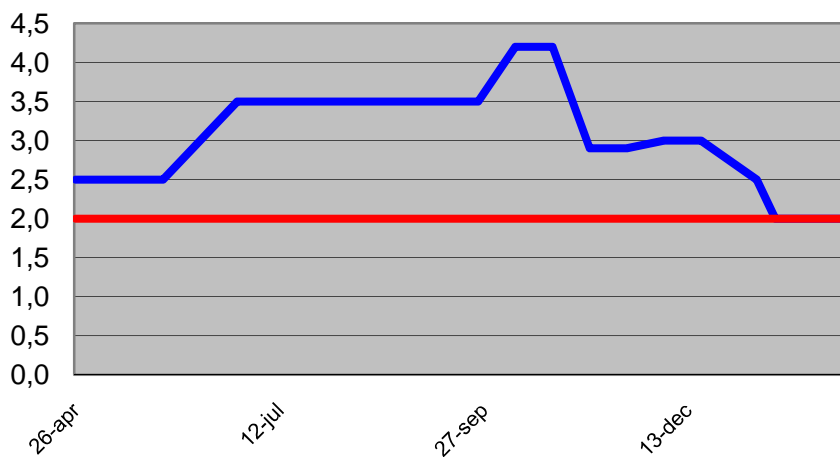

Outnyttjad kvot region 2, Södra Sverige

Prisutveckling

— Kvotår 2009/10 — Kvotår 2010/11

Omsatt mängd, ackumulerat

— Kvotår 2009/10 — Kvotår 2010/11

Utnyttjad kvot region 2, Södra Sverige

Prisutveckling

Kvot 2009/10 Kvot 2010/11

Omsatt mängd

Kvot 2009/10 Kvot 2010/11

Outnyttjad kvot region 1, Norra Sverige

Prisutveckling

— Kvota 2009/10 — Kvota 2010/11

Omsatt mängd, ackumulerat

— Kvota 2009/10

Utnyttjad kvot region 1, Norra Sverige

Prisutveckling

Omsatt mängd